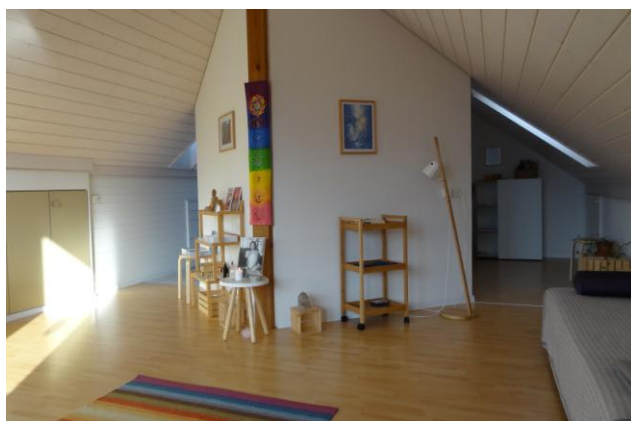

Wegbeschreibung Praxisraum Jürgen Majewski

Praxisadresse:

Jürgen Majewski
Rüegsaustrasse 31
3415 Rüegsausachachen
0041 (0)34- 461 09 63
0041 (0)79 783 52 03
spiritualhealing@bluewin.ch

Wichtig: Ab dem 01.07.2015 wird die
Hausnummer von 35 auf neu 31 geändert!

Anfahrt mit der Bahn:

Ab Bern/ Hauptbahnhof

Bern

S4 (3 pro Std.)

S-Bahn in Richtung **Langnau i. E.**

(35 Minuten, 9 Haltestellen)

Bis **Hasle- Rüegsau**

Dann zu Fuß: (über die
Emmenbrücke)

etwa 6 Minuten (500 m) bis zur:

Rüegsaustrasse 31

(linke Strassenseite) vis à vis Coop- (neben Bernerland Bank),

Im Erdgeschoss des Hauses (gelber Anstrich) befindet sich Sommer Electronics,

Eingang Nr.31 gegenüber Briefkästen (Tür ist offen),

Treppe hoch bis in die oberste Wohnung, vor der Wohnung im kleinen Wartebereich

bis zum abgemachten Termin warten. Nicht läuten.